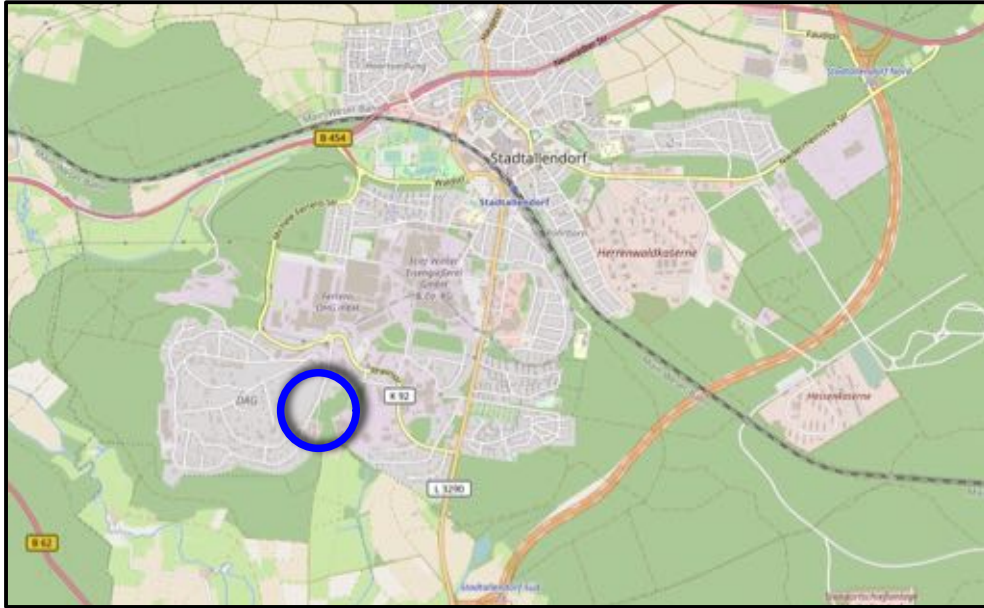

Bauleitplanung der Stadt Stadtlendorf, Kernstadt

Aufstellung des Bebauungsplans Nr. 96 "Westliche DAG, 1. Änderung"

Räumliche Lage (OpenStreetMap - unmaßstäblich)

Räumlicher Geltungsbereich und Entwurf des Bebauungsplans Nr. 96 "Westliche DAG, 1. Änderung" (unmaßstäblich)